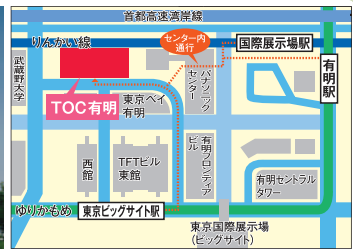

# 子どもまなびフェスタ 2023

私立中高が集う  
エリア最大規模の  
私学の祭典

- 「私学なんでも相談コーナー」「情報資料コーナー」「企業コーナー」の設置を予定しています。※会場によってはない場合があります。
- オンラインで教育講演会を実施しますので、公式ホームページからご視聴ください。

## 入場無料 完全予約制

下記の公式ホームページから、  
入場時間の予約をして  
ご来場ください。

予約なしでのご来場の  
場合は、入場できませんので  
必ず予約してから  
お越しください。

【開催にあたり、次のようなコロナ感染防止対策を予定しております】

- 保護者（生徒）の来場は、「分散来場型時間帯別完全予約制」とします。
- 当日入場口にアルコール消毒液を設置いたします。
- 主催者サイドで体温が37.5度以上の人は参加しません。
- 保護者（生徒）で体温が37.5度以上の方は来場をご遠慮ください。
- 先生、スタッフはマスク等を着用します。マスクを着用して来場ください。

## in 有明

会場 4階 EASTホール  
TOC有明 コンベンションホール4階

住所／東京都江東区有明3-5-7

◆りんかい線「国際展示場」駅・ゆりかもめ「東京ビッグサイト」駅より  
徒歩約4分

10:00~15:00

## in 武蔵小杉

会場 川崎市コンベンションホール  
パークシティ武蔵小杉 ザ ガーデン タワーズイースト2階

住所／神奈川県川崎市中原区小杉町2-276-1

◆JR・東急「武蔵小杉」駅より徒歩約4分

10:00~15:00